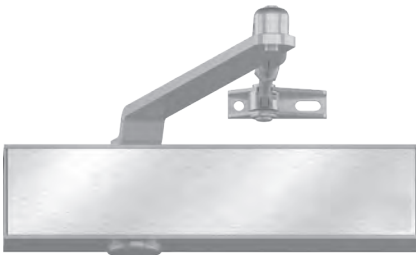

Türschließer TS20 mit GS