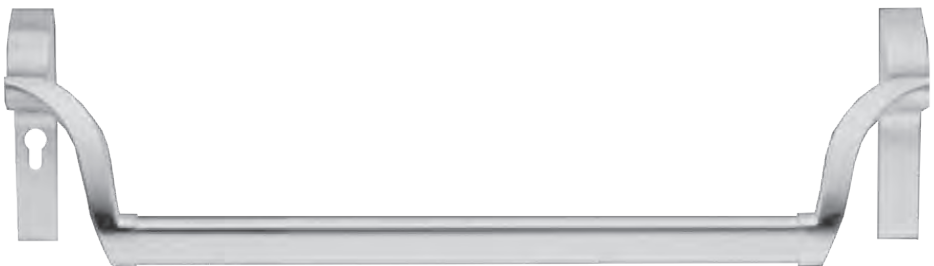

Bemaßung: TS-61 (2-5)

Türschließer TS20 mit GS

Türschließer TS41 mit GS B

Bemaßung: TS-41 mit Gleitschiene B

Türschließer TS41 mit GS K

Bemaßung: TS-41 mit Gleitschiene K

Fluchtwegtechnik EPN 900 III

BT182_3_260456