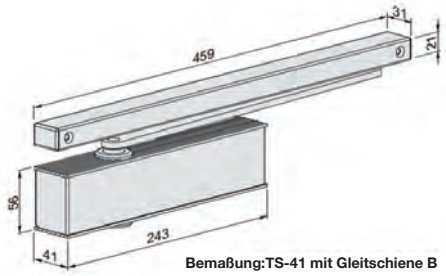

Türschließer TS41 mit GS B

Bemaßung: TS-41 mit Gleitschiene B