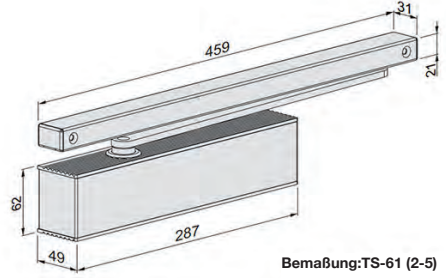

vorgerichtet für Rosetten

Bohrbild für Glastürschloss OFFICE
Art. 540

OFFICE mit 3-teiligen Bänder

Standard-Glastürblatt mit Zarge

Standard-Türblatt

Türschließer TS62 mit GS B

Bemaßung: TS-62 (2-5)

Türschließer TS61 mit GS B