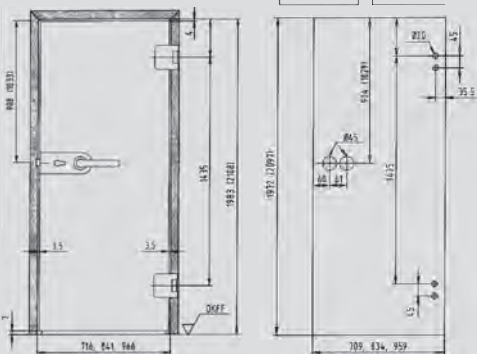

**STUDIO I
mit 2-teiligen Bändern**
Bezugslinien individuell festlegen

OFFICE 540

mit Bändern in folgenden Ausführungen: UV (ohne Loch), PZ, BB oder als Gegenkasten
Kompatibel mit allen gängigen Drückertypen.