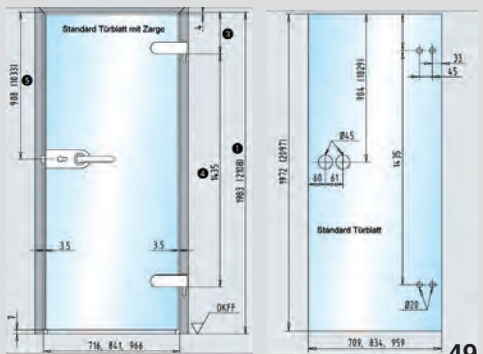

**STUDIO I
mit 2-teiligen Bändern**
Bezugslinien individuell festlegen

OFFICE 540

mit Bändern in folgenden Ausführungen: UV (ohne Loch), PZ, BB oder als Gegenkasten
Kompatibel mit allen gängigen Drückertypen.