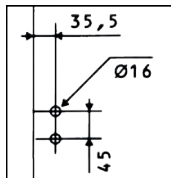

5250-...-3 UV

5250-...-1 PZ

5250-...-0 BB

530-.. Gegenkasten

527 3-teilig

528 2-teilig

Studio II Typ K mit 2-tlg. Bändern (alternativ mit 3-tlg. Band)
Glastürschloss in eckiger Form Edelstahl matt oder ER poliert