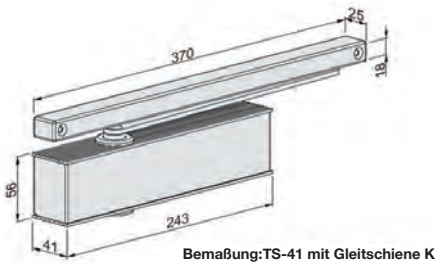

Bemaßung: TS-61 (2-5)

Türschließer TS20 mit GS

Türschließer TS41 mit GS B

Bemaßung: TS-41 mit Gleitschiene B

Türschließer TS41 mit GS K

Bemaßung: TS-41 mit Gleitschiene K

Fluchtwegtechnik EPN 900 III

BT182_3_260456