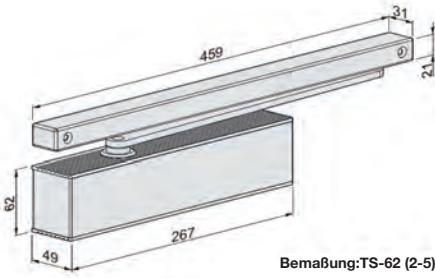

vorgerichtet für Rosetten

Bohrbild für Glastürschloss OFFICE
Art. 540

OFFICE mit 3-teiligen Bänder

Standard-Glastürblatt mit Zarge

Standard-Türblatt

Türschließer TS62 mit GS B

Bemaßung: TS-62 (2-5)

Türschließer TS61 mit GS B